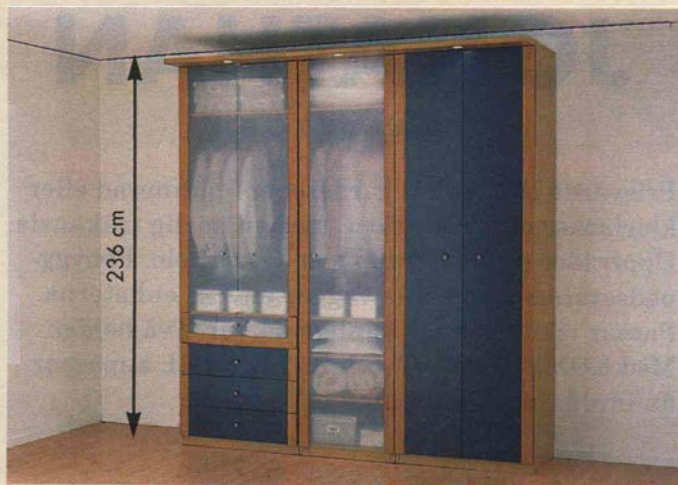

ASKEDAL

GARDEROB

Exklusiv och robust miniserie med stomme i två bredder och en höjd. Vackra dörrar i blått eller glas, med ram runt. Kan också utrustas med lådsats och ett halvt skåp.

ASKEDAL garderob med dörrar och lådor. Glasdörrar, 3 hyllor, 3 garderobstänger och handtag ingår. Almönstrad/blå folie på spån-/träfiberskiva. Bredd 220 cm, djup 60 cm **5.885.-**